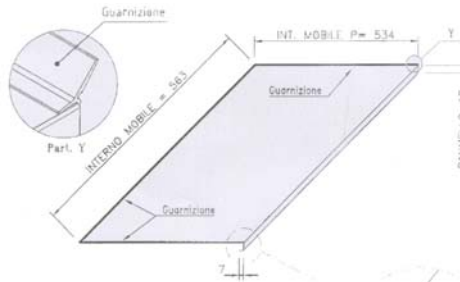

ART.	Finitura	PZ. Conf.
ACAL45GR	Alluminio	

Piano sottofrigo

ART. Sotto frigo

Con asola per la regolazione del piede in profondità

ART.	Finitura	PZ. Conf.
PISF	Nero	1

Sottolavello

ART. Sottolavello

Solo la misura 600 è predisposta con guarnizione in gomma