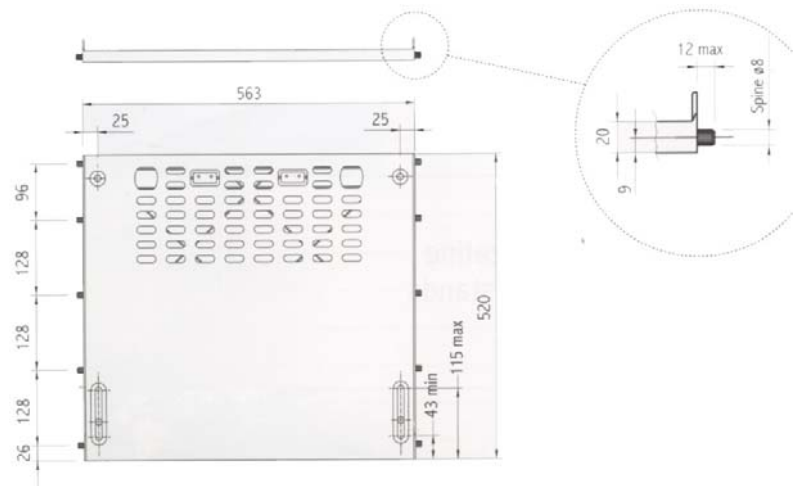

ART. Angolo

ART.	Altezza mm	Finitura
TEAN10/BI/AL	100	Bianco – Alluminio
TEAN12/BI/AL/ RO/NO	120	Bianco – Rovere – Alluminio - Noce
TEAN15/BI/AL	150	Bianco – Alluminio

Alzatine

ART. Alzatine arrotondata

ART.	Lunghezza mm	Finitura
ALBI4/BI/RO/AL	4000	Bianco – Rovere – Noce
ALAL5	5000	Alluminio

ART.	Finitura	PZ. Conf.
ACAL45GR	Alluminio	

Piano sottofrigo

ART. Sotto frigo

Con asola per la regolazione del piede in profondità

ART.	Finitura	PZ. Conf.
PISF	Nero	1

Sottolavello

ART. Sottolavello

Solo la misura 600 è predisposta con guarnizione in gomma