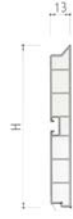

Zoccoli per cucine

ART. 44 Zoccolo

ART.	Altezza mm	Lunghezza mm	Finitura
ZO4410/BI/AL	100	4000	Bianco – Alluminio
ZO4412/BI/AL/ RO/NO	120	4000	Bianco – Rovere – Alluminio - Noce
ZO4415/BI/AL	150	4000	Bianco – Alluminio

ART. Angolo

ART.	Altezza mm	Finitura
TEAN10/BI/AL	100	Bianco – Alluminio
TEAN12/BI/AL/ RO/NO	120	Bianco – Rovere – Alluminio - Noce
TEAN15/BI/AL	150	Bianco – Alluminio

Alzatine

ART. Alzatine arrotondata

ART.	Lunghezza mm	Finitura
ALBI4/BI/RO/AL	4000	Bianco – Rovere – Noce
ALAL5	5000	Alluminio

ART. Accessori alzatine arrotondata

ART.	Finitura
ACALBI	Bianco
ACALAL	Alluminio
ACALRO	Rovere
ACALNO	Noce

ART. 45 Alzatina triangolare

ART.	Lunghezza mm	Finitura
AL45AL4	4000	Alluminio

ART. Accessori alzatine triangolare

ART.	Corpo mobile	Larghezza mm	Profondità mm	Finitura
RS45AL	450	412	534	Alluminio
RS60AL	600	563	534	Alluminio
RS80AL	800	762	534	Alluminio
RS90AL	900	862	534	Alluminio
RS120AL	1200	1162	534	Alluminio