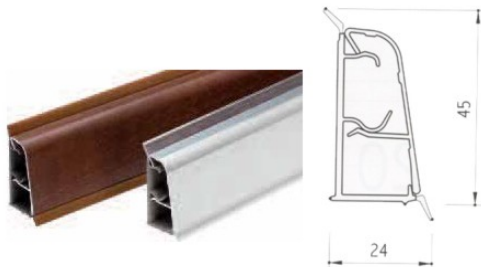

Zoccoli per cucine

ART. 44 Zoccolo

ART.	Altezza mm	Lunghezza mm	Finitura
ZO4410/BI/AL	100	4000	Bianco – Alluminio
ZO4412/BI/AL/ RO/NO	120	4000	Bianco – Rovere – Alluminio - Noce
ZO4415/BI/AL	150	4000	Bianco – Alluminio

ART. Angolo

ART.	Altezza mm	Finitura
TEAN10/BI/AL	100	Bianco – Alluminio
TEAN12/BI/AL/ RO/NO	120	Bianco – Rovere – Alluminio - Noce
TEAN15/BI/AL	150	Bianco – Alluminio

Alzatine

ART. Alzatine arrotondata

ART.	Lunghezza mm	Finitura
ALBI4/BI/RO/AL	4000	Bianco – Rovere – Noce
ALAL5	5000	Alluminio

ART. Accessori alzatine arrotondata

ART.	Finitura
ACALBI	Bianco
ACALAL	Alluminio
ACALRO	Rovere
ACALNO	Noce

ART. 45 Alzatina triangolare

ART.	Lunghezza mm	Finitura
AL45AL4	4000	Alluminio

ART. Accessori alzatine triangolare